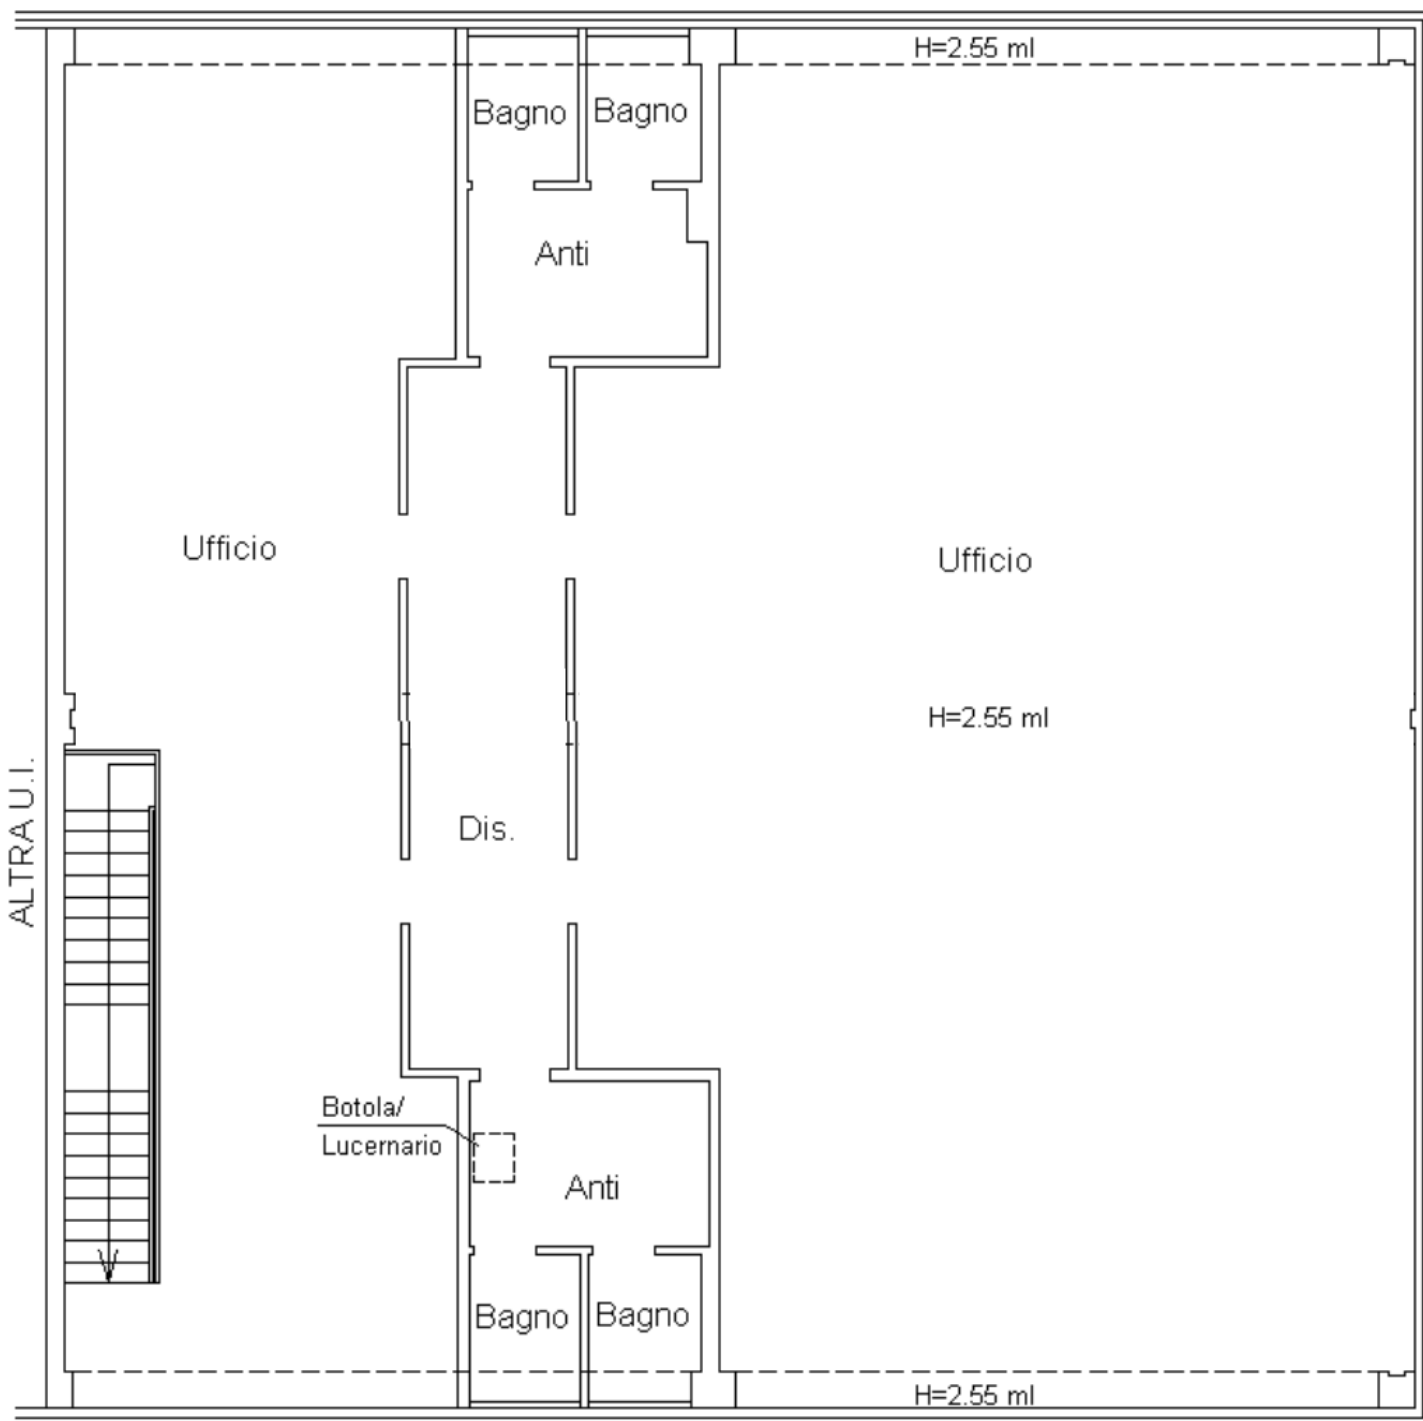

ALTRA U.I.

PIANO TERRA
H=4.04 ml

PIANO PRIMO

H=2.79 m