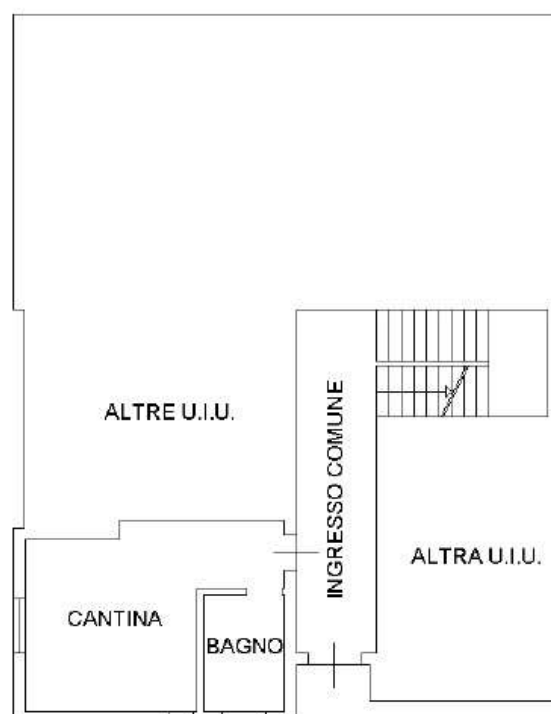

PIANO TERRA H. 300

PIANO PRIMO H. 300 VIA COSETTI

PLURI METRIA GENERALE  
1:1000 TOGLIO DI ALL 6  
MARR 253

ORIENTAMENTO

SCALA DI 1:200

PIANO TERRA

PIANO TERRA H 3,00 m

PIANO TERRA