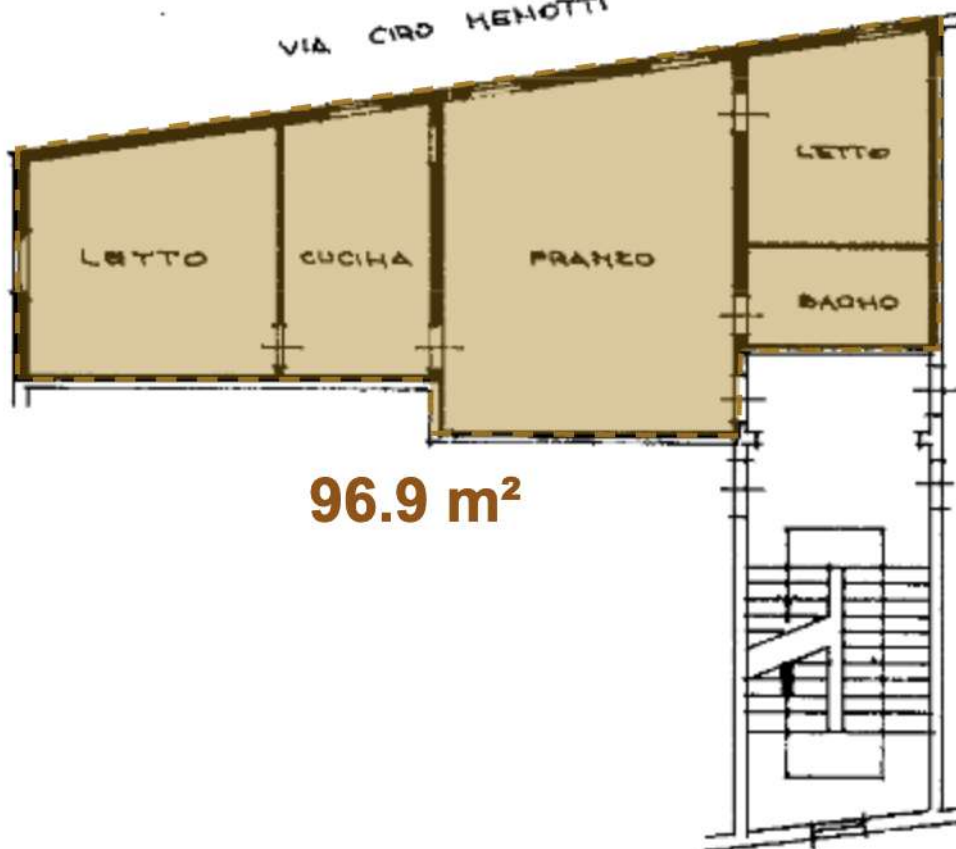

VIA CIRIO MENOTTI

VIA SERENARIO

96.9 m<sup>2</sup>

QUARTO PIANO

VIA CIRIO MENOTTI

VIA SERENARIO

53.3 m<sup>2</sup>

6.9 m<sup>2</sup>

Misura Reale = 10 m