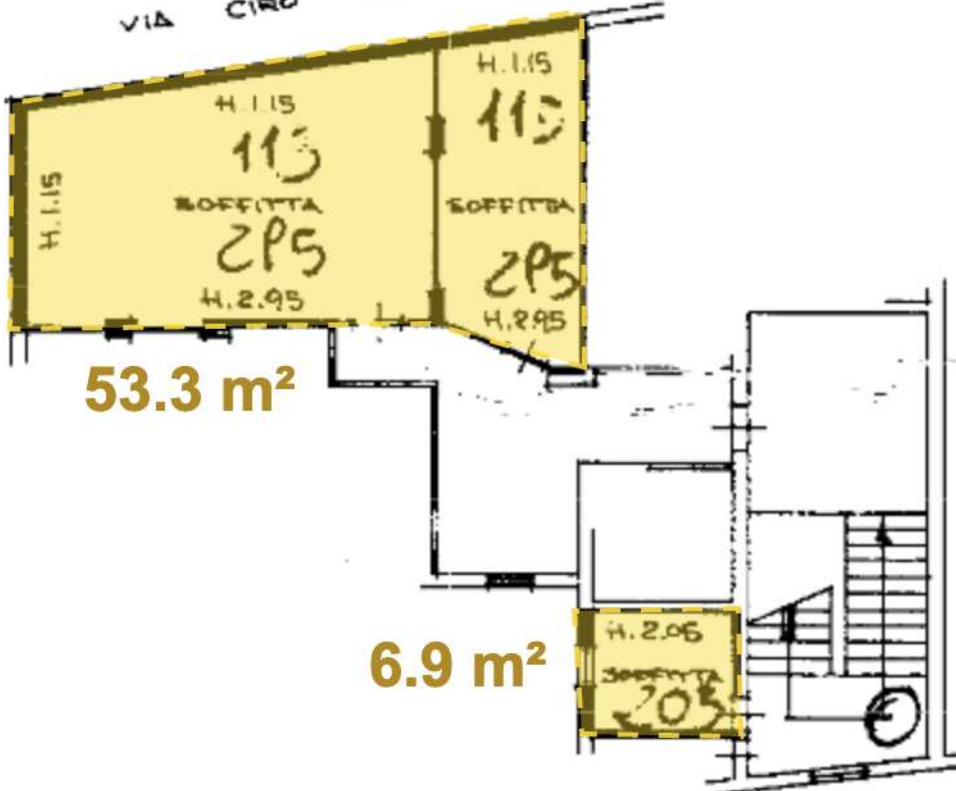

VIA CIRIO MENOTTI

VIA SERENARIO

96.9 m<sup>2</sup>

QUARTO PIANO

VIA CIRIO MENOTTI

VIA SERENARIO

53.3 m<sup>2</sup>

6.9 m<sup>2</sup>

Misura Reale = 10 m