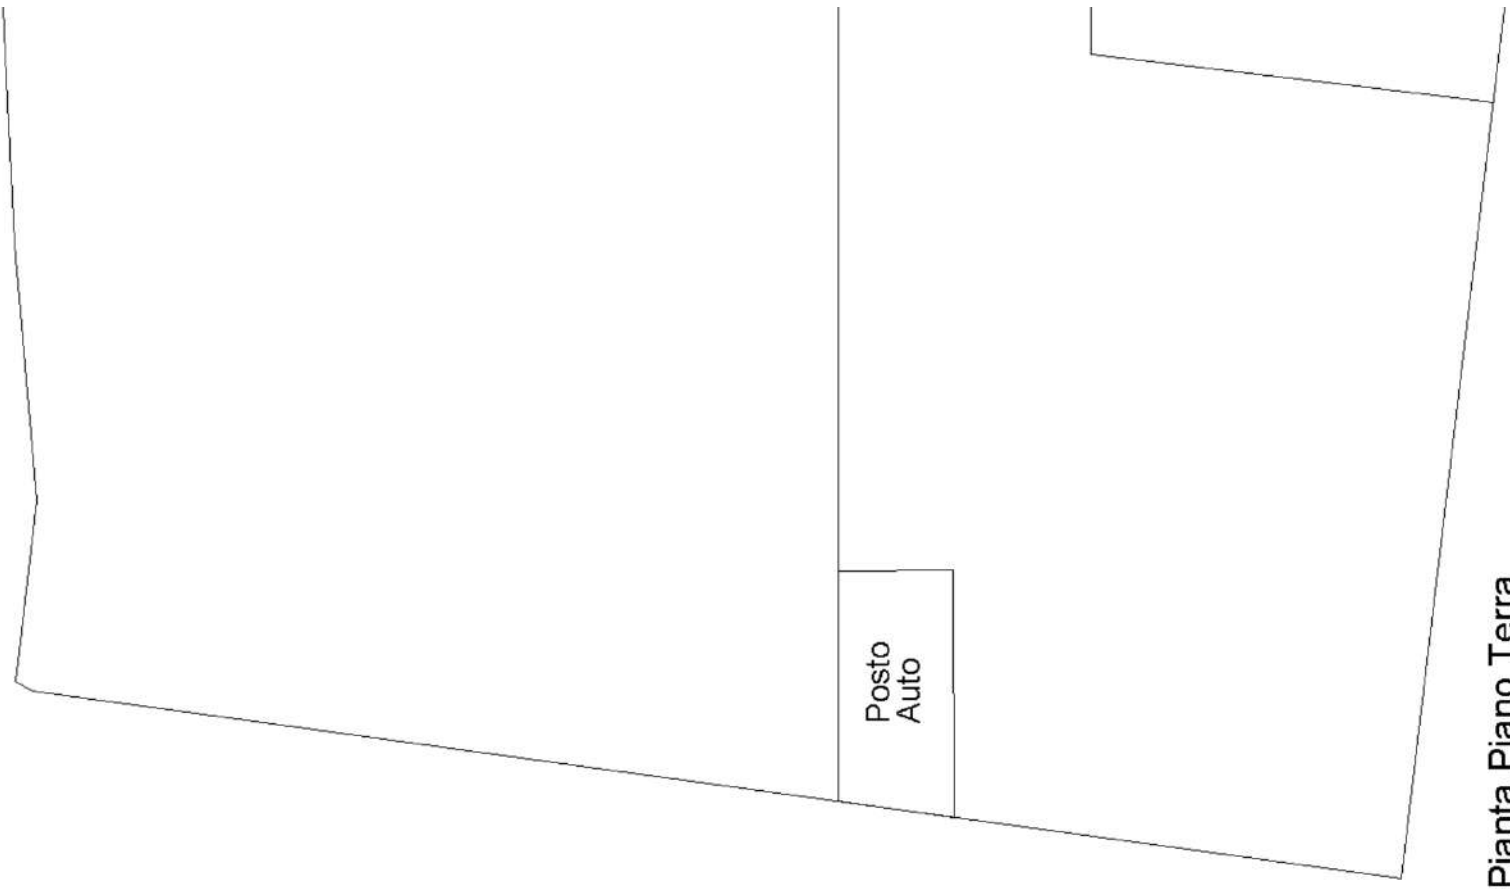

NORD
scala 1:200

via E. Lugli

PIANO TERRA h. 2.70

PIANO 1 h.media 2.90

via E. Lugli

PIANO TERRA h. 2.50

Posto
Auto

Pianta Piano Terra